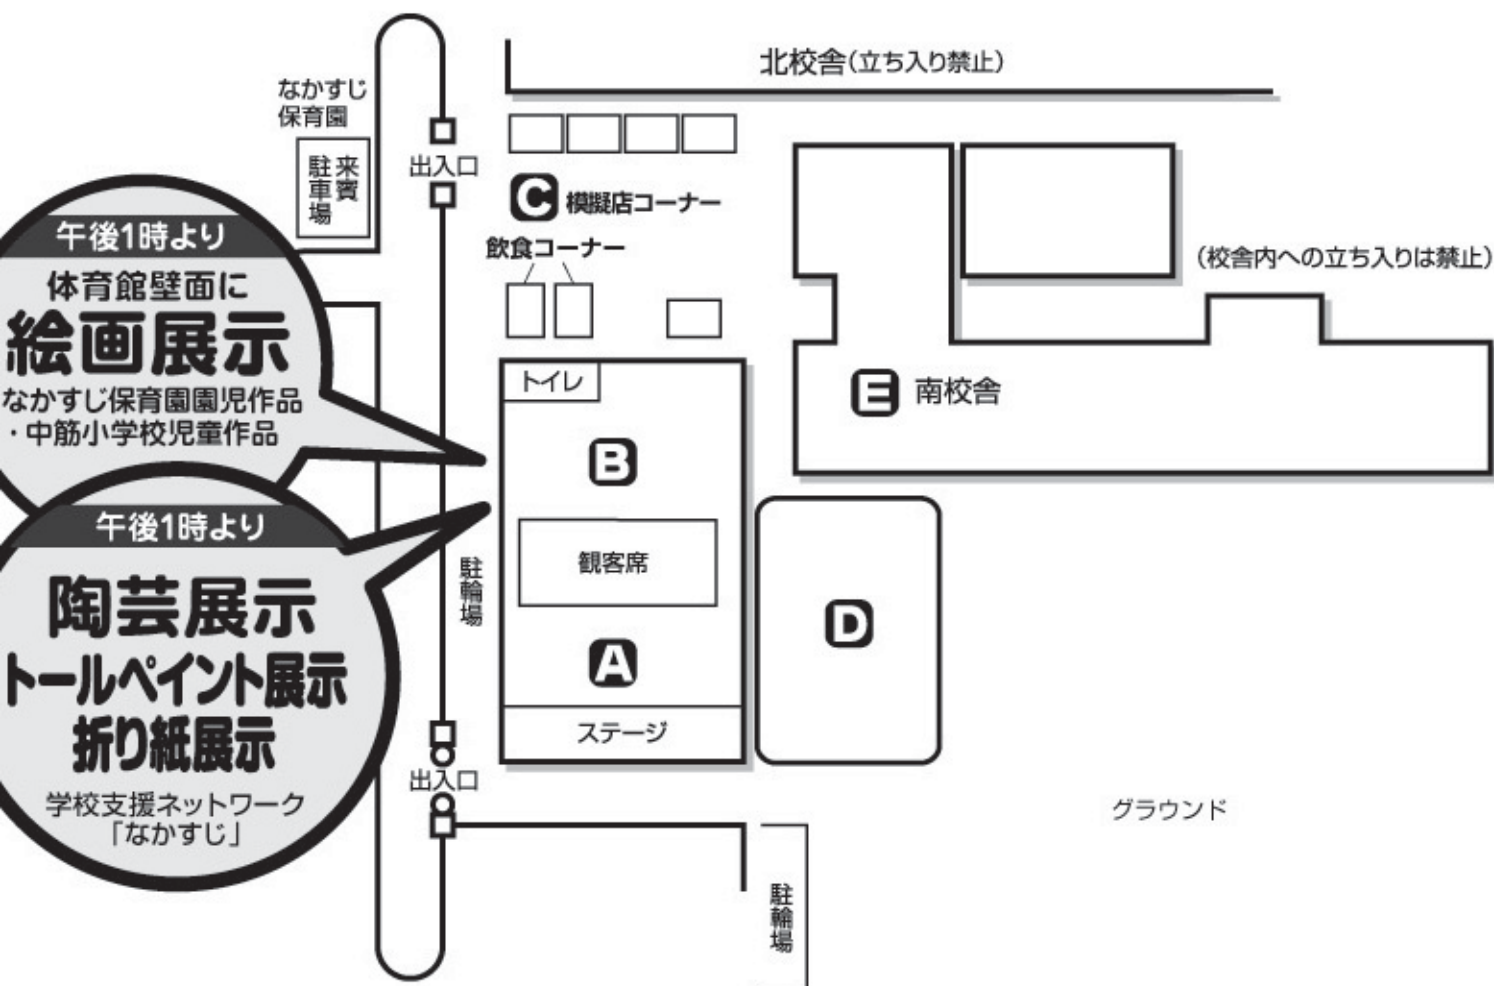

午後1時より
体育館壁面に
絵画展示

なかすじ保育園園児作品
・中筋小学校児童作品

午後1時より
陶芸展示
トールペイント展示
折り紙展示

学校支援ネットワーク
「なかすじ」

お願い

- ※学校敷地内は全面禁煙となっております。おタバコはご遠慮願います。
- ※ゴミは各自でお持ち帰り下さい。
- ※体育館内での飲食はお断りします。(飲食コーナーをご利用下さい)
- ※車の乗り入れ、学校前道路の駐車はできません。
- ※小学生以下のお子様は保護者の方と一緒に来場下さい。